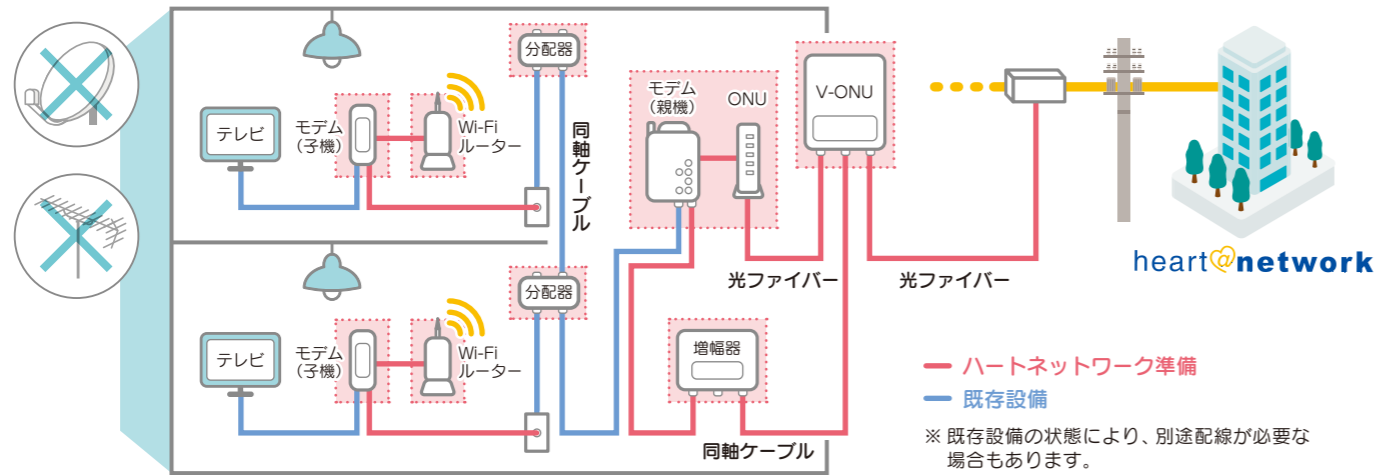

集合住宅全戸一括契約サービス「with HEART」

設置イメージ

- ① 棟内全て同軸ケーブルにてサービスの提供が可能のため、棟内にLANケーブル等の敷設は不要です。
- ② 地上波・BS・BS-4Kの信号をお届けしておりますので、既設のBSパラボラアンテナの4K対応工事も不要ですし、棟内の同軸ケーブルがBS-4K放送に対応していれば、入居さまが対応テレビと分波器を購入されることで視聴可能になります。※NHK衛生受信料は別途入居者さまのご負担となります。

集合住宅
全戸一括契約
サービス

with HEART

暮らしに寄り沿ったサービスを

with HEART サポートの保守管理の作業項目と費用例

01

引き込み・棟内
標準工事費

費用 無料

光引き込み工事