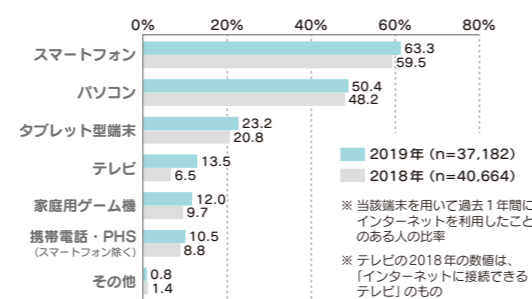

インターネット利用端末の種類

出典：総務省 情報通信白書 令和2年度版