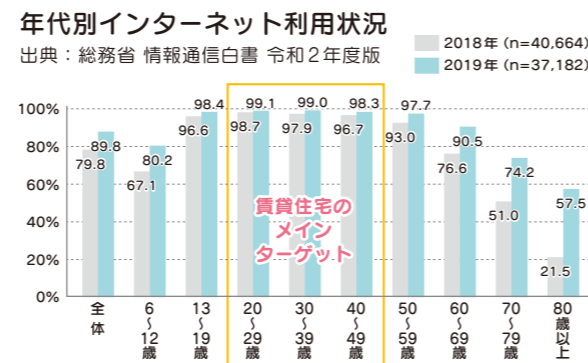

ワンランク上のサービスをご提供します。 サービス「with HEART」

自主放送を通じて新居浜市・西条市の情報を発信するとともに、いりました。提供してまいります。

求められるサービスは インターネット無料

入居者さまが求める集合住宅における設備ランキングでは、「インターネット無料」が連続1位を継続しております。

出典：全国賃貸住宅新聞（2020年10月19日）

インターネット利用者が9割

スマートフォンの普及増加に伴い、インターネット利用者が9割に迫ります。コロナ禍でのテレワーク、オンライン授業などの需要増加にともない、「データ通信容量制限のない」「Wi-Fi接続が可能」な高速インターネットサービスのニーズが継続的に高まっております。